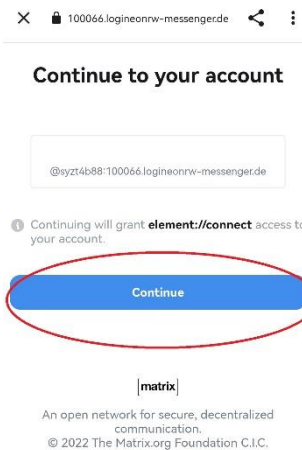

Deine Zugangsdaten zum LOGINEO NRW Messenger

Hallo,

mit diesem Schreiben erhältst Du die Anmeldedaten für den LOGINEO NRW Messenger.

Deine Zugangsdaten für die Schul-Instanz des LOGINEO NRW Messengers sind:

Name, Vorname	
Benutzername	
Kennwort	

1. Öffne die App und klicke auf **ICH HABE SCHON EIN KONTO**

2. Bei WÄHLE EINEN SERVER „Andere“ auswählen.

3. Als Adresse: **https://100066.logineonrw-messenger.de**

4. Deine Benutzererkennung:
Dein Passwort:

Benutzername:

Dein neues Passwort:

5. Continue klicken

Bitte schreibe nach Deiner Anmeldung per Direktchat („Chat starten“) einmal Deine Klassenlehrerin/Deinen Klassenlehrer an. Diese findest Du unter ihrem Namen. Anschließend schickt sie/er Dir eine Einladung zu einem Klassenchat, welche Du dann noch annehmen musst.