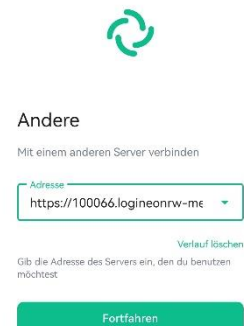

Deine Zugangsdaten zum LOGINEO NRW Messenger

Hallo,

mit diesem Schreiben erhältst Du die Anmeldedaten für den LOGINEO NRW Messenger.

Deine Zugangsdaten für die Schul-Instanz des LOGINEO NRW Messengers sind:

Name, Vorname	
Benutzername	
Kennwort	

1. Öffne die App und klicke auf **ICH HABE SCHON EIN KONTO**

2. Bei WÄHLE EINEN SERVER „Andere“ auswählen.

3. Als Adresse: **https://100066.logineonrw-messenger.de**