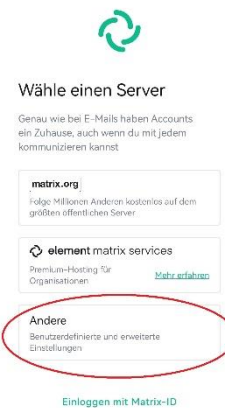

Deine Zugangsdaten zum LOGINEO NRW Messenger

Hallo,

mit diesem Schreiben erhältst Du die Anmeldedaten für den LOGINEO NRW Messenger.

Deine Zugangsdaten für die Schul-Instanz des LOGINEO NRW Messengers sind:

Name, Vorname	
Benutzername	
Kennwort	

1. Öffne die App und klicke auf **ICH HABE SCHON EIN KONTO**

2. Bei WÄHLE EINEN SERVER „Andere“ auswählen.

3. Als Adresse: **https://100066.logineonrw-messenger.de**